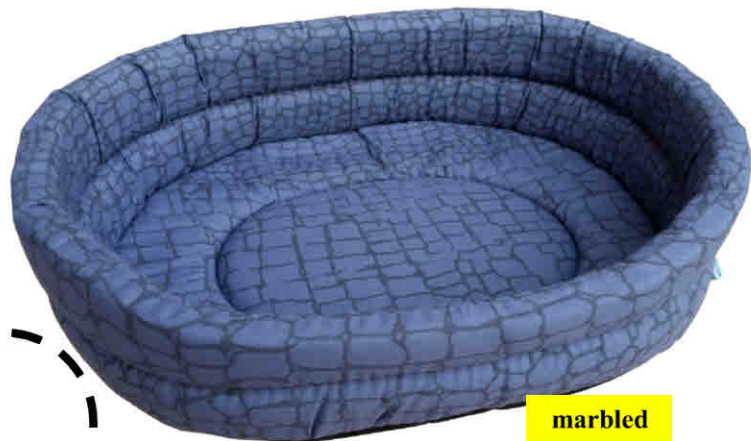

marbled

<<
SCTC5/7