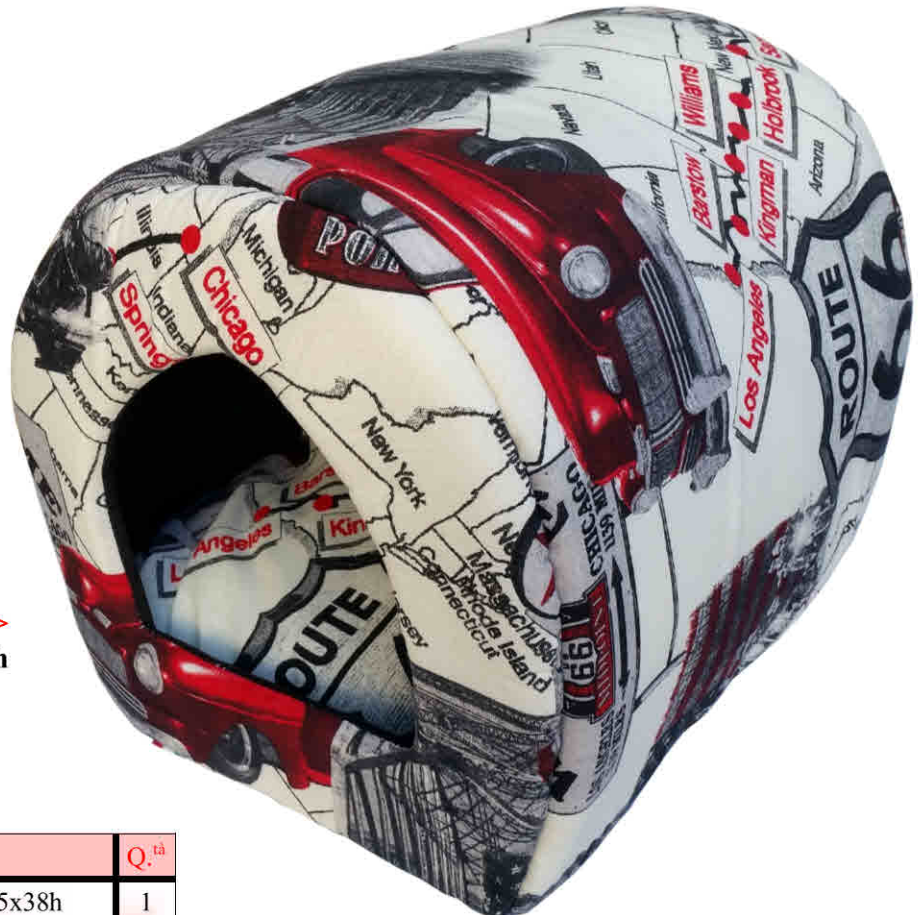

- <<
- CB50 cm. 35x50
 - CB60 cm. 40x60
 - CB70 cm. 45x70
 - CB80 cm. 50x80
 - CB90 cm. 55x90
 - CB100 cm. 60x100
 - CB115 cm. 75x115

Cuscino Sfoferabile Anti-Morso

<<
CAML cm.103x76x11h

>>
CAMXL cm.113x83x12h

chiusa

>>
PPS

<<
IRIDE cm.40x50

Articolo	Descrizione	Q. ta
PPS	Piramide Cleo cm.40x40x45h	1
IRIDE	Sacco Nanna con Pellicetta cm.40x50	1

<<
CCS cm.36x45x38h

>>
TTC cm.35x50x38h

Articolo	Descrizione	Q. ta
CCS	Casetta Cotone Snoopy cm. 36x45x38h	1
TTC	Tunnel Cotone Vulcano cm. 35x50x38h	1