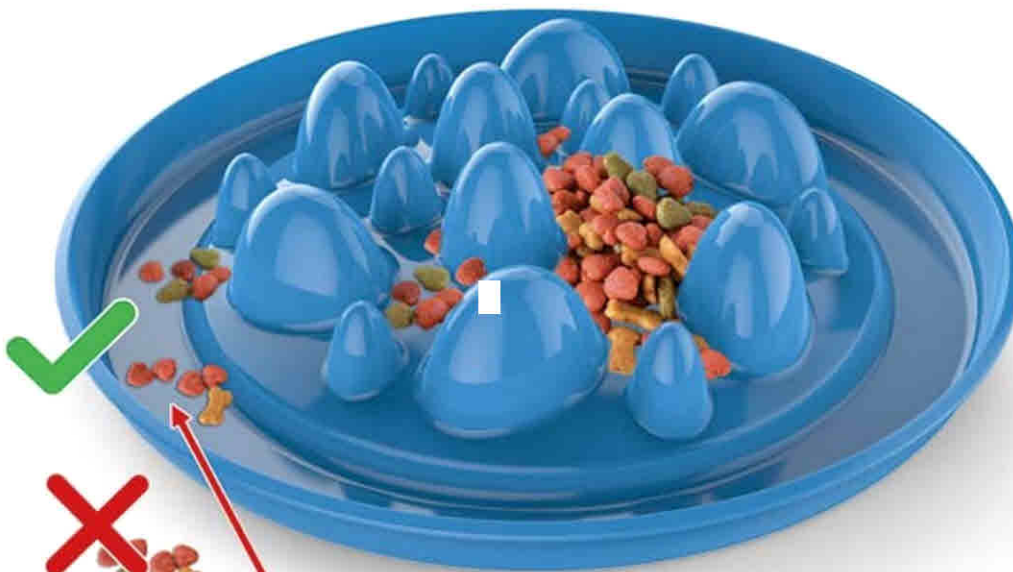

<<
 GP10037 Ø 16
 GP10038 Ø 19
 GP10039 Ø 22
 GP10040 Ø 26

<<
 GP10010 cm.26x13x5h
 GP10011 cm.30x17x6h
 GP10012 cm.35x19x7h

Articolo	Descrizione	Q. ^{ta}
GP10037	Ciotola tonda Silver diam.16x4h (4)[30]	4
GP10038	“ “ “ diam.19x5h (4)[30]	4
GP10039	“ “ “ diam.22x6h (4)[30]	4
GP10040	“ “ “ diam.26x6h (4)[30]	4
GP10010	Ciotola Doppia cm.26x13x5h (4)[30]	4
GP10011	“ “ cm.30x17x6h (4)[30]	4
GP10012	“ “ cm.35x19x7h (4)[30]	4

<<
GP10076 cm.21x20x6h

>>
GP10077 cm.25x23x7h

Slow Food®

<<
GP10120 Ø32x7h

anti-dirt moat (save the floor!)

with anti-slip

Articolo	Descrizione	Q. ^{ta}
GP10076	Ciotola Adagio cm.21x20x6h (4)[12]	4
GP10077	“ “ cm.25x23x7h (4)[12]	4
GP10120	Ciotola Cactus Ø 32x7h (2)[10]	2