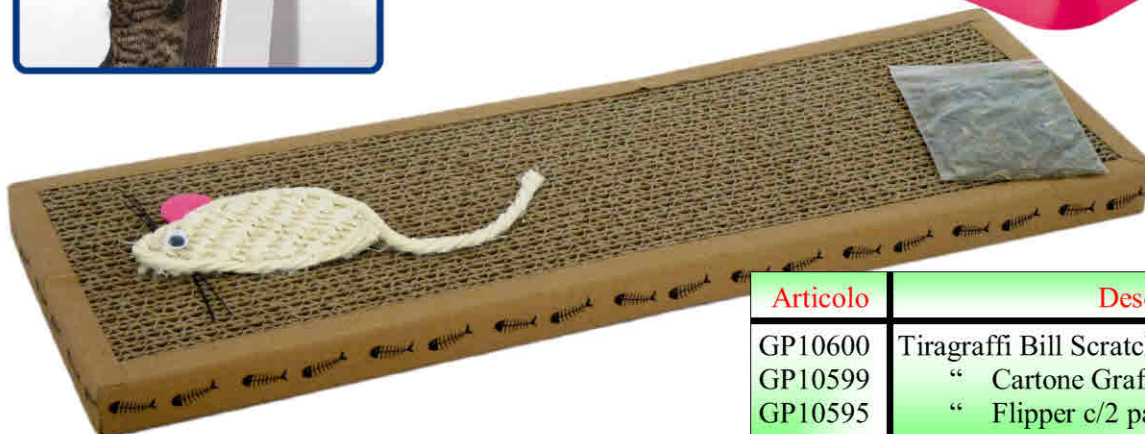

<<
TIR08137

Articolo	Descrizione	Q.tà
GP10600	Tiragraffi Bill Scratch cm.43x26x3h (3)[14]	3
GP10599	“ Cartone Graffio cm.50x12x5h (1)[15]	1
GP10595	“ Flipper c/2 palline cm.40x28x12h [5]	3
TIR08137	Tiragraffi Cartone c/catnip cm.38x12 [12]	1