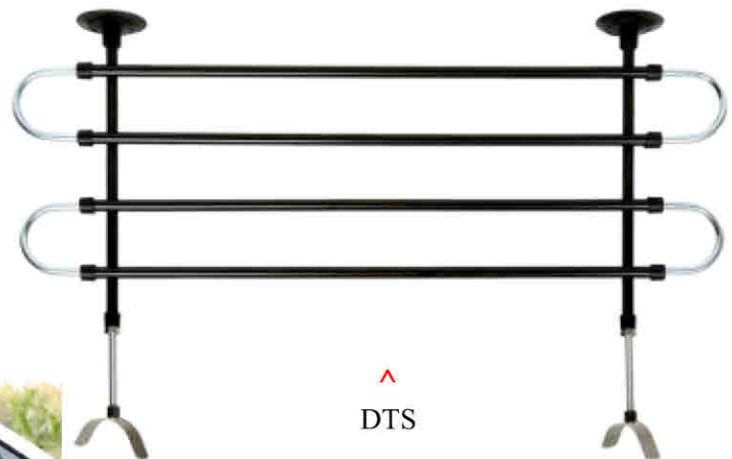

<<
TRB1401 cm.45x25x28h

>>
TRBJ cm.42x13x32h

<<
TRB1427 cm.45x23x28h

>>
TRB1426 cm.40x21x25h

Articolo	Descrizione	Q. ^{ES}
TRBJ	Borsa Jeans cm.42x13x32h	1
TRB1401	Borsa Beige Parigi cm.45x25x28h	1
TRB1426	“ Paws Bag Grey cm.40x21x25h	1
TRB1427	“ Doogy Red Bone cm.45x23x28h	1

^
DT2R

<<
DT3R

^
DTS

<<
DR

Articolo	Descrizione	Q. ^{ta}
DT2R	Divisorio Telescopico Auto 2 Razze	1
DT3R	“ “ “ 3 Razze	1
DTS	Divisorio Telescopico Auto per Schienale	1
DR	Divisorio a Rete x Auto cm.86x64	1