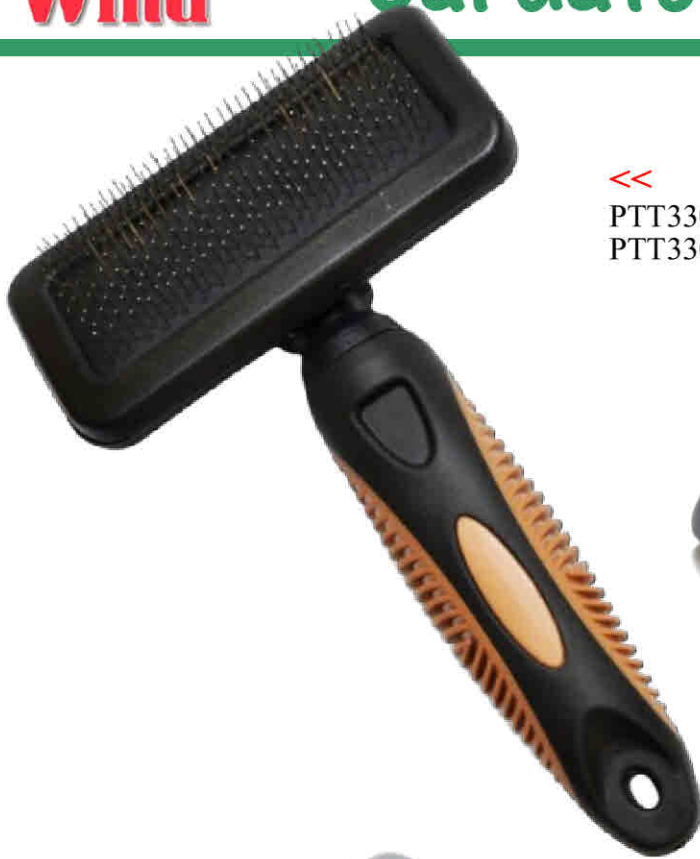

<<
PTT0647

<<
PAL19

<<
PAL25

<<
PTT0615

>>
PTT0612

Articolo	Descrizione	qmv	crt
PTT0647	Pettine Pulci m/Plastica cm.16	1	1
PAL19	Pettine Acciaio Lungo cm.19x2,6h	1	1
PAL25	“ “ “ cm.25x3,4h	1	1
PTT0612	Pettine 44 denti rotanti e retrattili cm.18,5x3h	1	1
PTT0615	“ 20 “ “ “ cm.22x3h	1	1