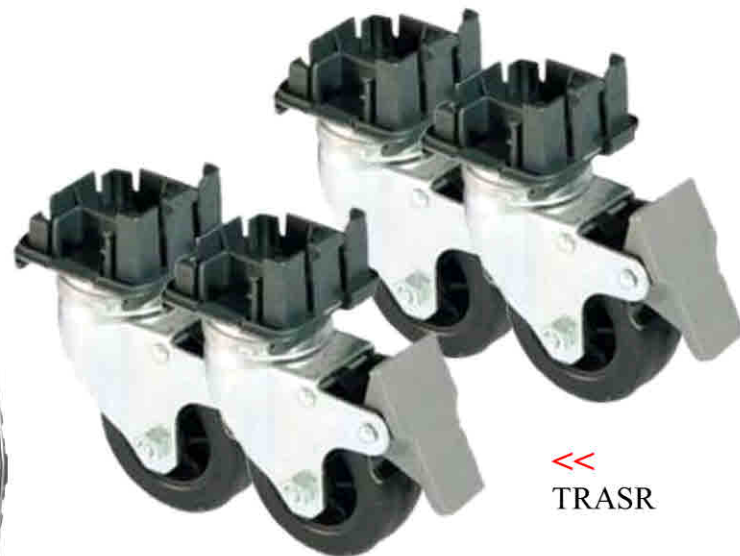

OMOLOGATO IATA
certificato
per trasporto aereo

- TRAS4 cm. 68x48x51h
- TRAS5 cm. 79x58x65h
- TRAS6 cm. 92x63x70h
- TRAS7 cm. 105x73x76h

TRASR