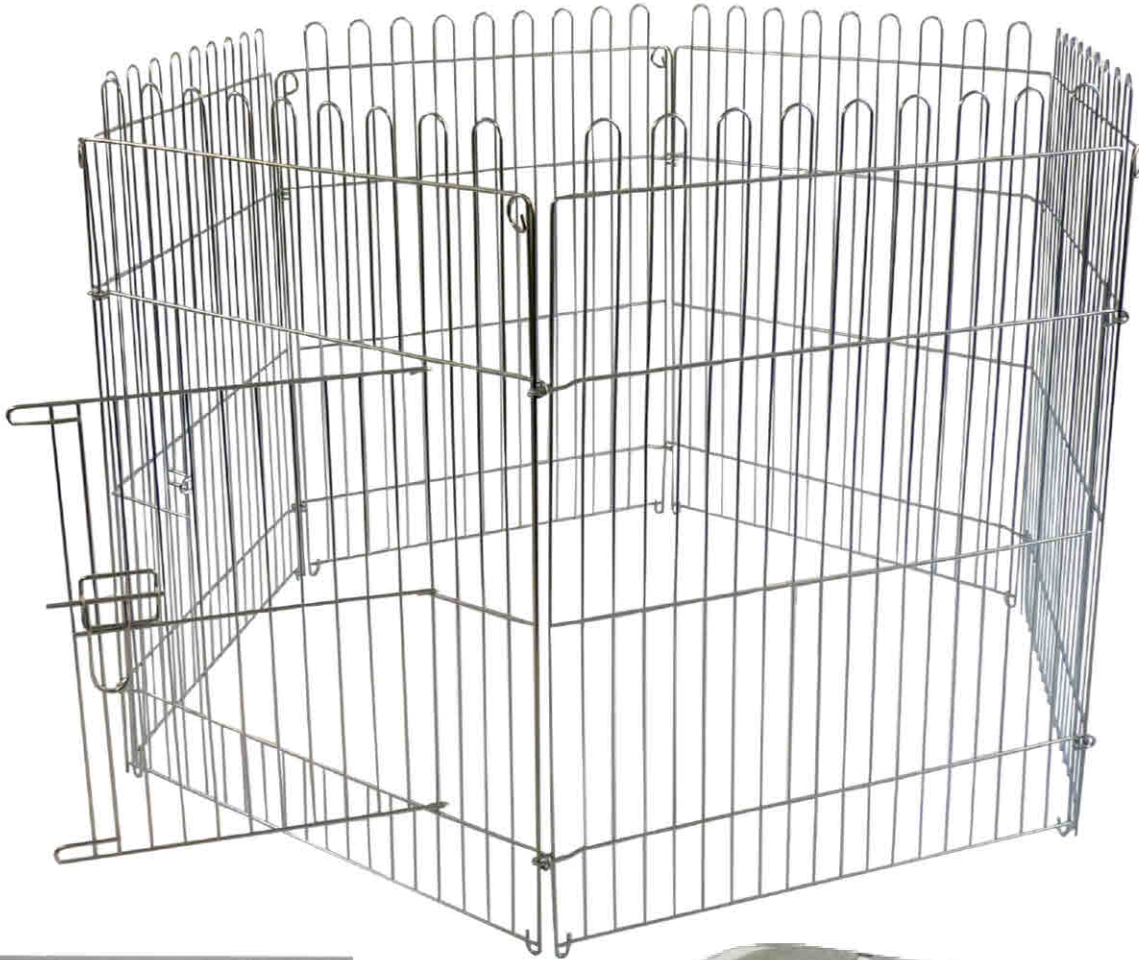

<<
CUCCIA1 cm.43x30x40h

>>
CUCCIA2 cm.79x56x60h
CUCCIA3 cm.99x70x75h

<<
CUCCIA4 cm.119x91x88h

Articolo	Descrizione	dimensioni	interno	qmv	crt
CUCCIA1	Cuccia Chiwawa	cm. 43x30x40h	cm.40x30	1	5
CUCCIA2	Cuccia Sprint Medium	cm. 79x56x60h	cm.58x40	1	1
CUCCIA3	Cuccia Sprint Large	cm. 99x70x75h	cm.74x50	1	1
CUCCIA4	Cuccia Sprint Maxy	cm. 119x91x88h	- - - -	1	1