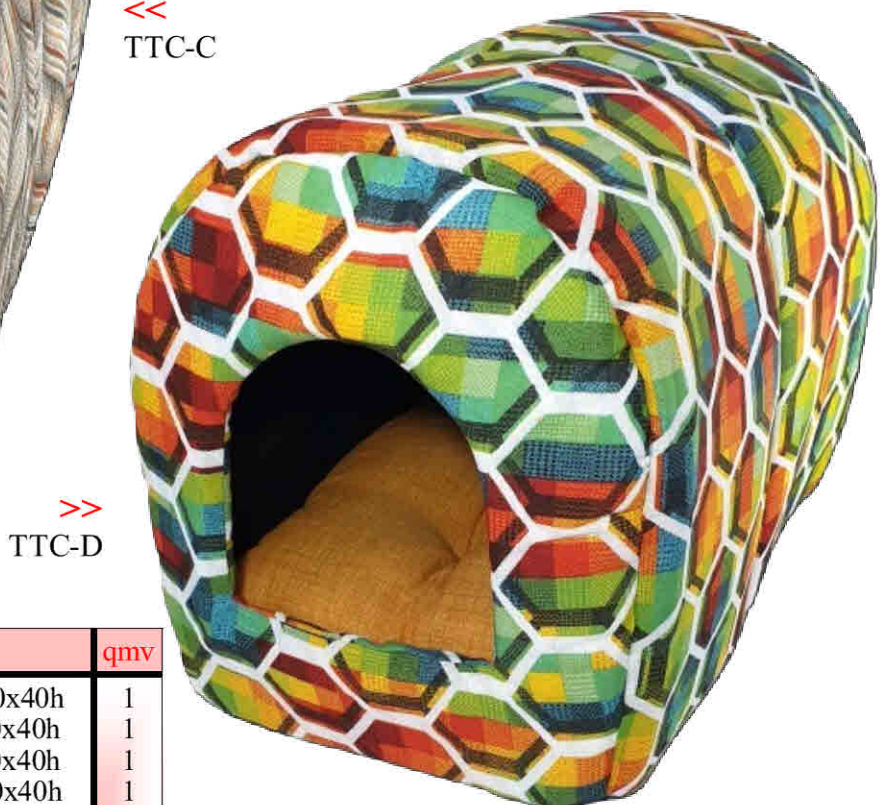

<<
PPS-A

>>
PPS-B

<<
PPS-C

Articolo	Descrizione	qmv
PPS-A	Piramide Minou mod.A cm.40x40x40h	1
PPS-B	“ “ mod.B cm.40x40x40h	1
PPS-C	“ “ mod.C cm.40x40x40h	1

<<
TTC-A

>>
TTC-B

<<
TTC-C

>>
TTC-D