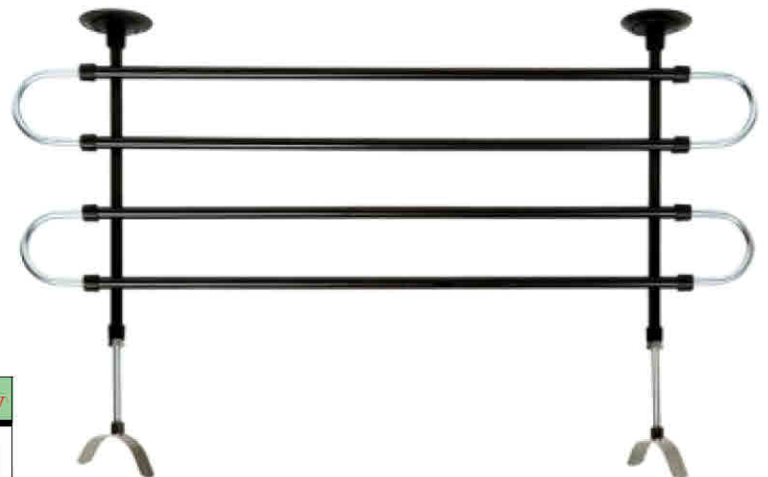

<<
TRB1427 cm.45x23x28h

Articolo	Descrizione	qmv
TRB1401	Borsa Beige Parigi cm.45x25x28h	1
TRB1426	“ Paws Bag Grey cm.40x21x25h	1
TRB1427	“ Doogy Red Bone cm.45x23x28h	1

▲
DT2R

<<
DT3R

>>
DTS

Articolo	Descrizione	qmv
DT2R	Divisorio Telescopico Auto 2 Razze	1
DT3R	“ “ “ 3 Razze	1
DTS	Divisorio Telescopico Auto per Schienale	1