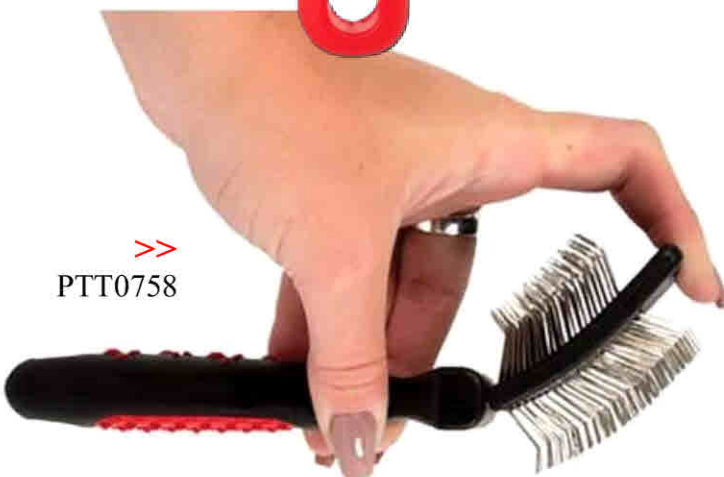

>>
PTT0758