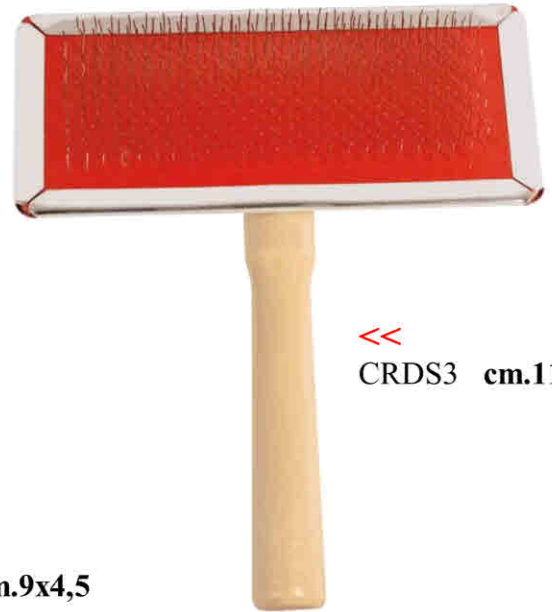

<<
CRDS2 cm.9x4,5

<<
CRDS3 cm.11,5x5,5