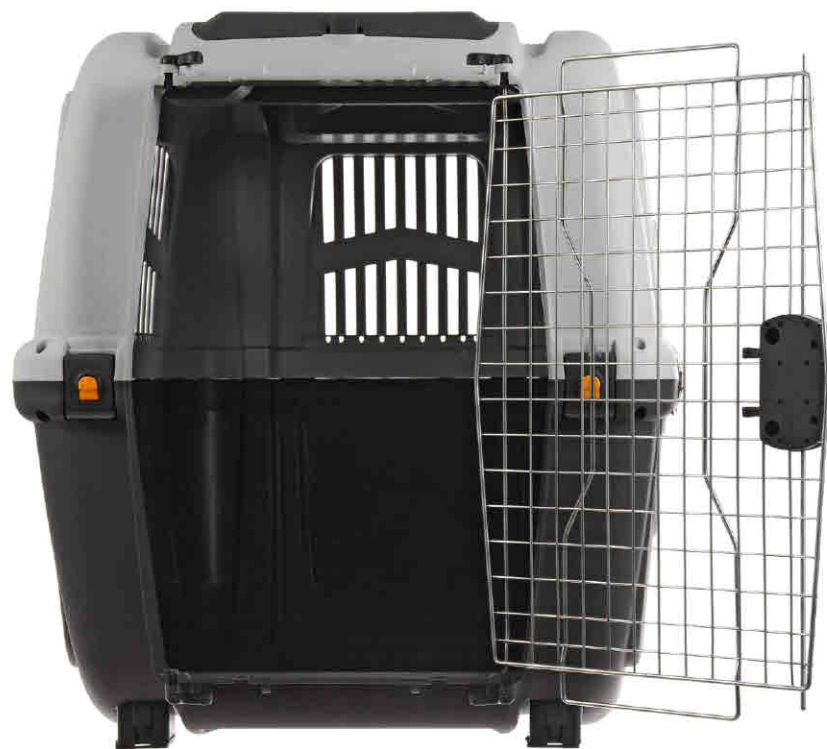

OMOLOGATO IATA
certificato
per trasporto aereo

- TRAS4 cm. 68x48x51h
- TRAS5 cm. 79x58x65h
- TRAS6 cm. 92x63x70h
- TRAS7 cm. 105x73x76h

TRASR