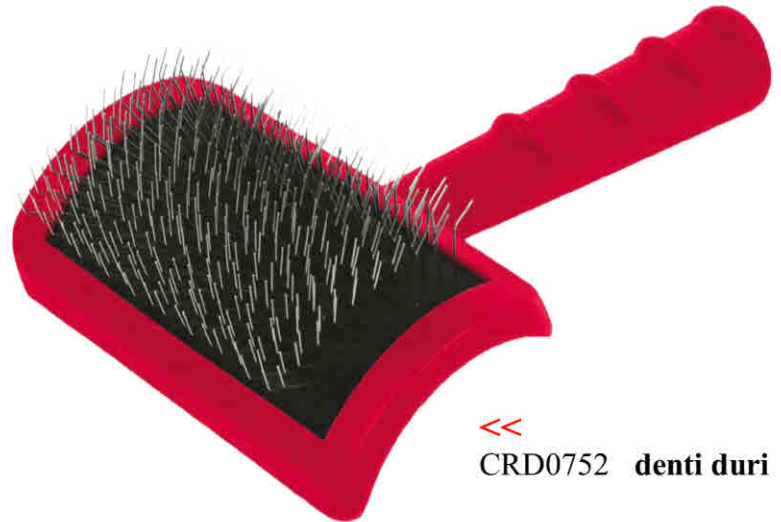

<<
CRD0752 denti duri