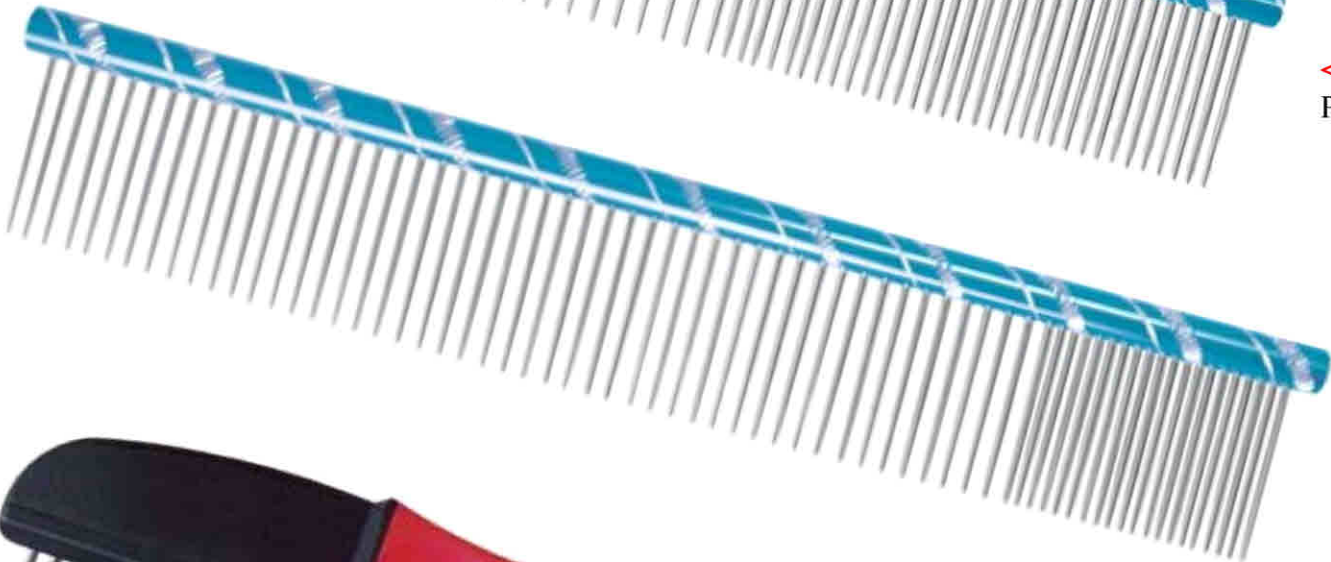

<<
PAL19

<<
PAL25