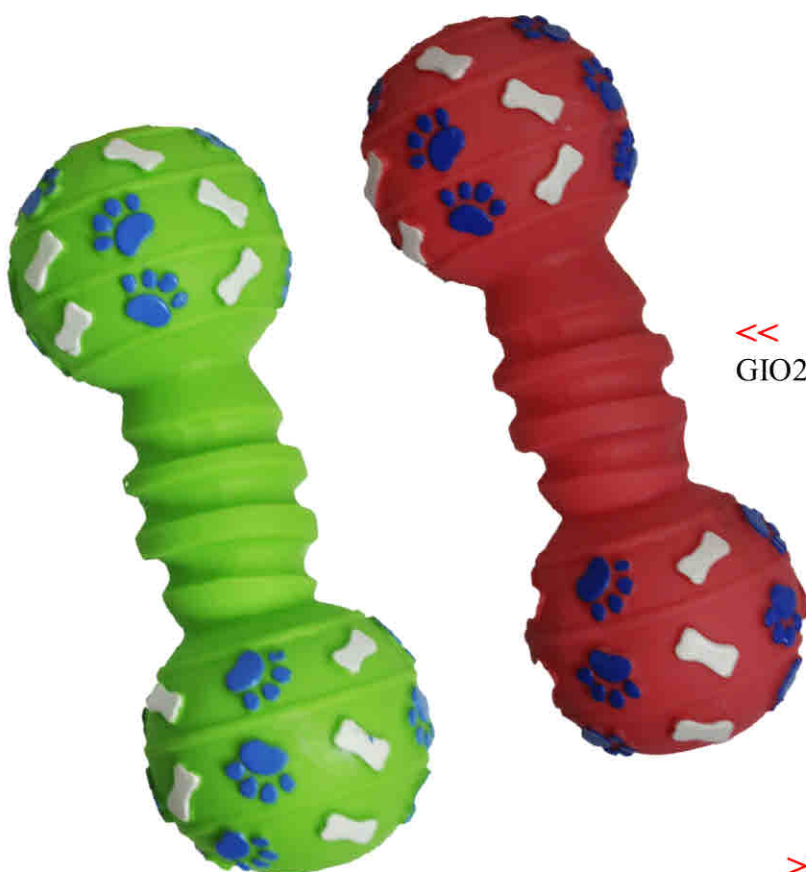

<<
GIO21483 cm.16x6

>>
GIO21526 cm.11