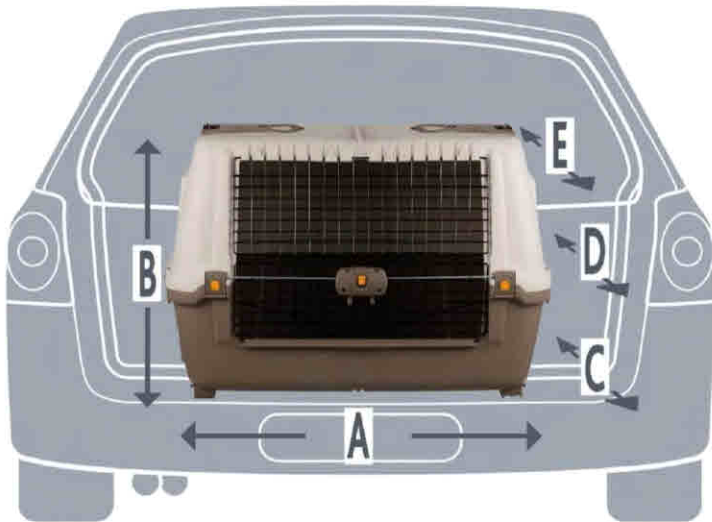

A	B	C	D	E	
TRASC80	77	54	37	44	35	cm
TRASC90	89	62	40	51	39	cm
TRASC99	100	68	47	60	45	cm