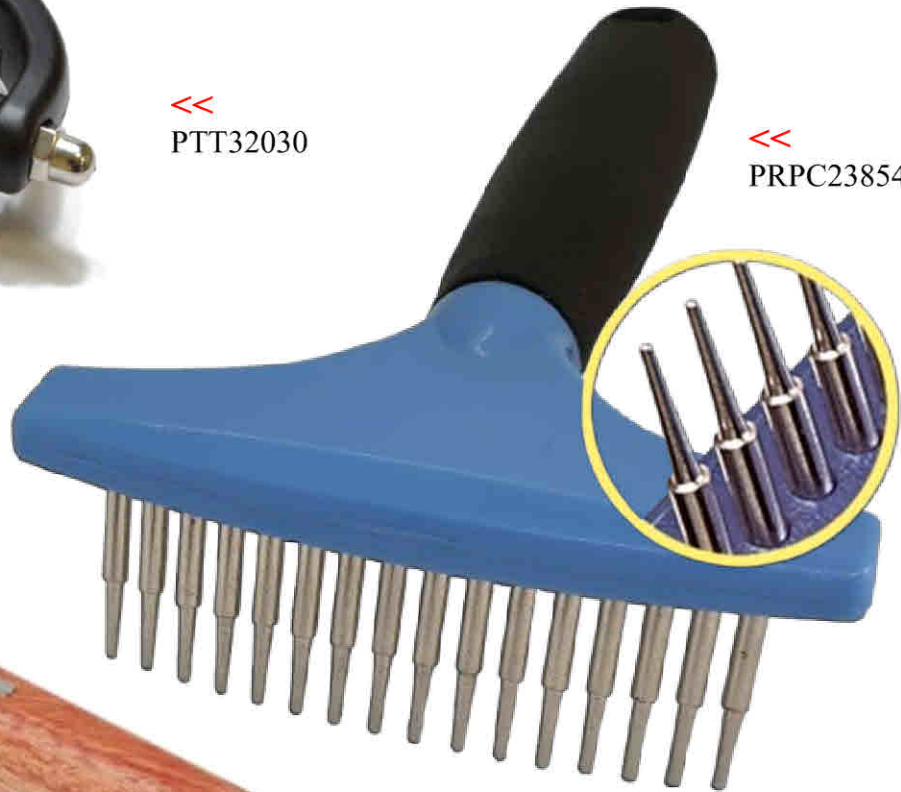

Articolo	Descrizione	qmv	crt
8.DESH1	8in1 Deshedder Small mm.47	1	6
8.DESH2	“ “ Medio mm.67	1	6
8.DESH3	“ “ Large mm.87	1	6

<<
PTT32030

<<
PRPC23854

<<
PTT0354

cm. 4,5
10 lame

20 lame
cm. 4,5
ideale per la testa